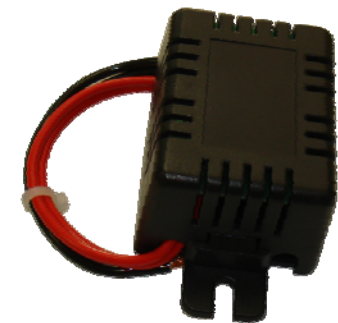

Alimentação
F/N – 220V/127V/0V

Entrada

Saída
9VDC

Retorno
8 zonas

Fase (Cargas)

- Acessórios
 - Adaptador Liga/Desliga
 - Adaptador para Persianas

- Adaptador de Potência (1000W)

Adaptador Liga-Desliga

10 x 100W
127V (F/N)

AURESIDE
ASSOCIAÇÃO BRASILEIRA DE AUTOMAÇÃO RESIDENCIAL
www.aureside.org.br

10 x 200W
220V (F/F)
220V (F/N)

Controlador

Arandela

Spot Direcional
 com Lâmpada PAR 20–127V/50W

Lâmpada Incandescente

Interruptor Paralelo

Caixa de Distribuição
 Elétrica

Poste de Entrada