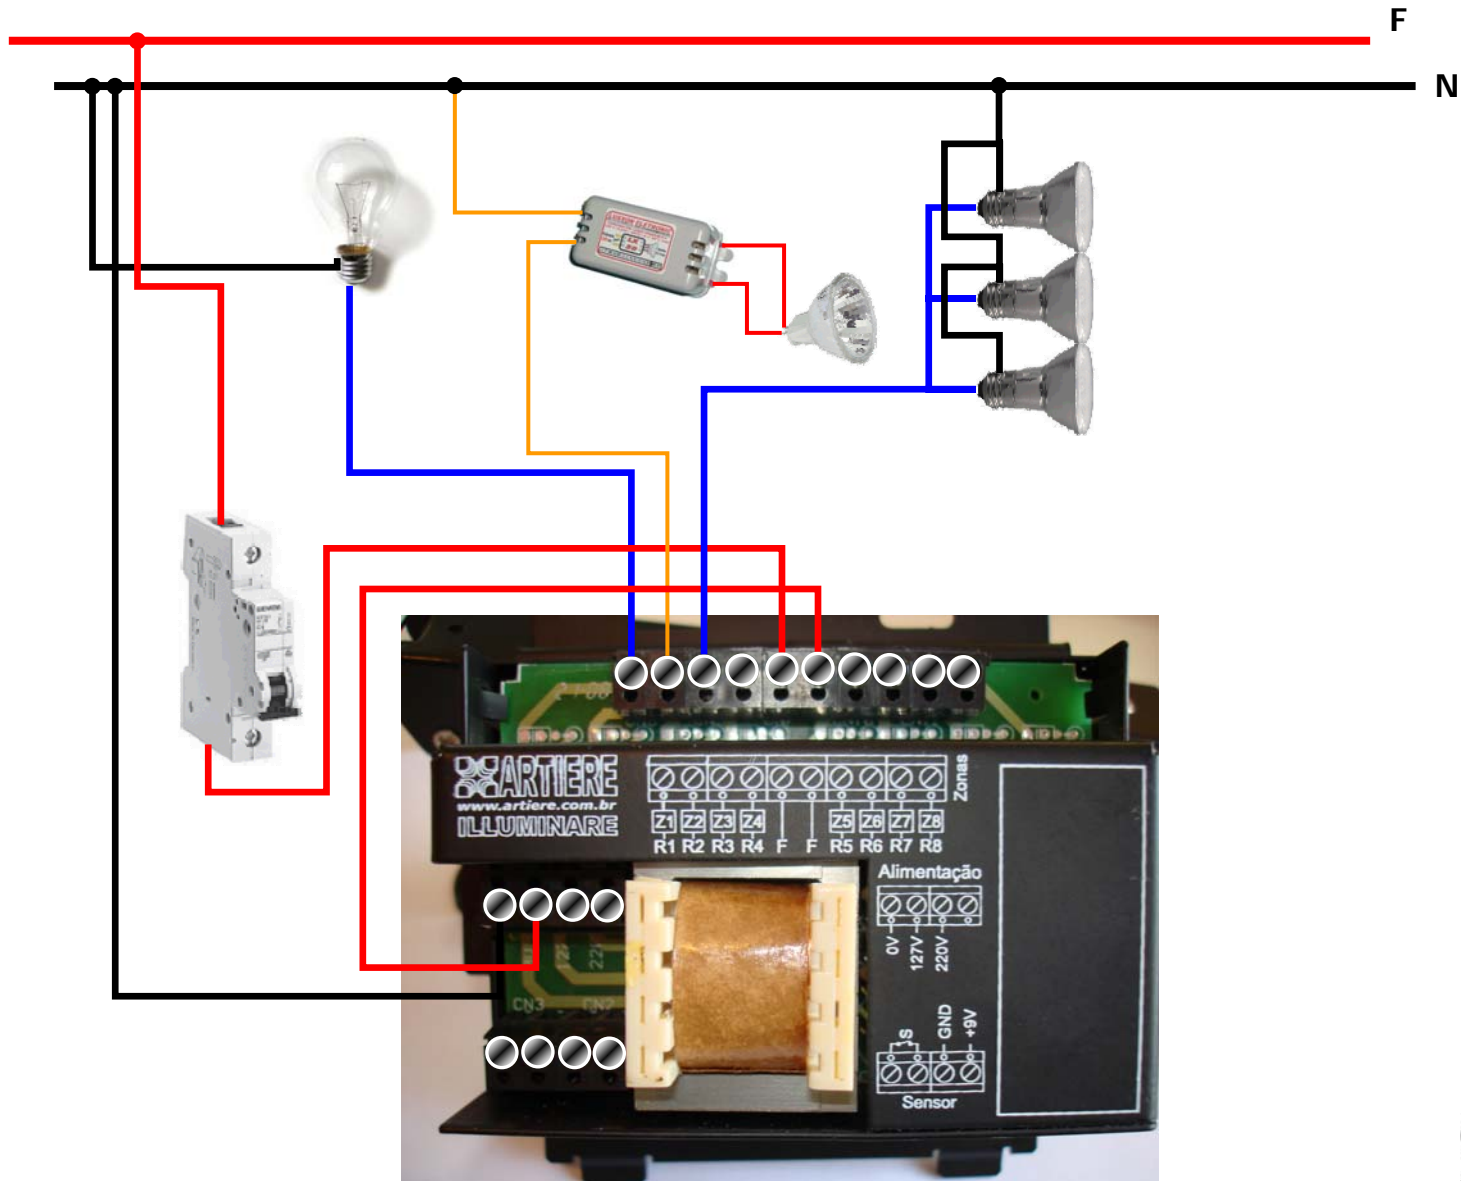

Alimentação
F/N – 220V/127V/0V

Entrada

Saída
9VDC

Retorno
8 zonas

Fase (Cargas)

- Acessórios
 - Adaptador Liga/Desliga
 - Adaptador para Persianas

- Adaptador de Potência (1000W)

Adaptador Liga-Desliga

10 x 100W
127V (F/N)

AURESIDE
ASSOCIAÇÃO BRASILEIRA DE AUTOMAÇÃO RESIDENCIAL
www.aureside.org.br

10 x 200W
220V (F/F)
220V (F/N)

Controlador

Arandela

Spot Direcional
 com Lâmpada PAR 20–127V/50W

Lâmpada Incandescente

Interruptor Paralelo

Caixa de Distribuição
 Elétrica

Poste de Entrada