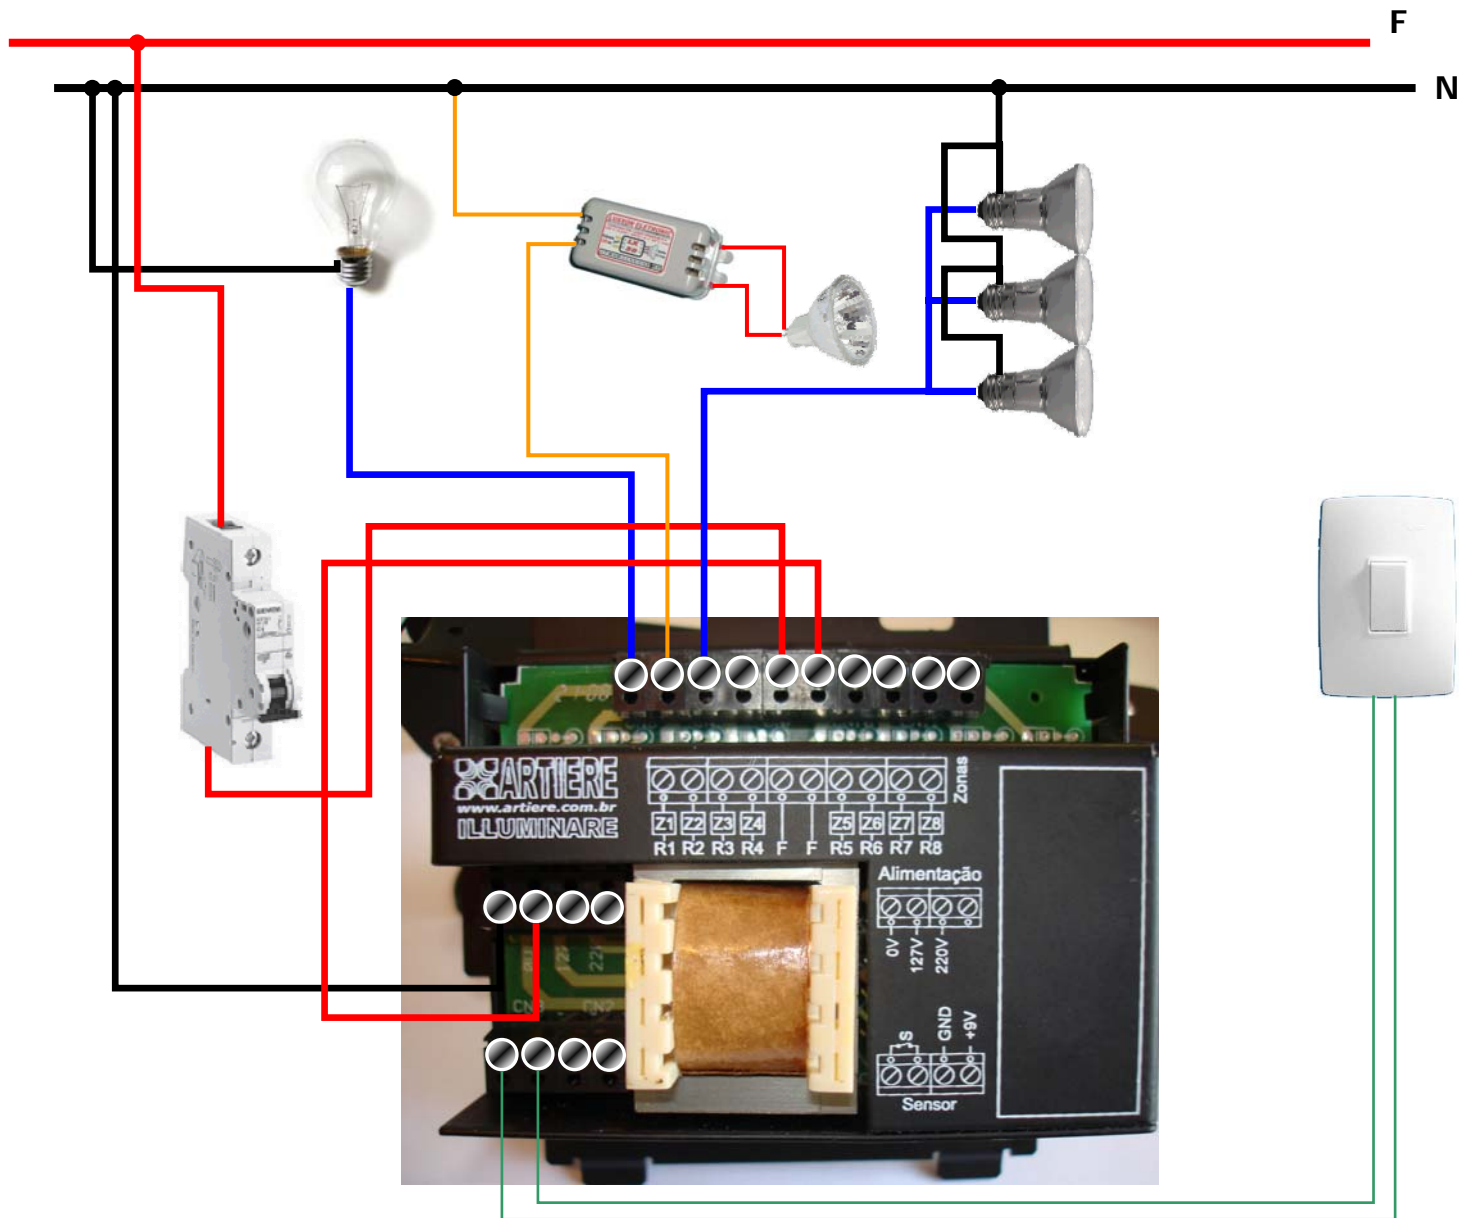

Alimentação
F/N – 220V/127V/0V

Entrada

Saída
9VDC

Retorno
8 zonas

Fase (Cargas)

- Acessórios
 - Adaptador Liga/Desliga
 - Adaptador para Persianas

- Adaptador de Potência (1000W)

Adaptador Liga-Desliga

10 x 100W
127V (F/N)

AURESIDE
ASSOCIAÇÃO BRASILEIRA DE AUTOMAÇÃO RESIDENCIAL
www.aureside.org.br

10 x 200W
220V (F/F)
220V (F/N)

Controlador

Arandela

Spot Direcional
 com Lâmpada PAR 20–127V/50W

Lâmpada Incandescente

Interruptor Paralelo

Caixa de Distribuição
 Elétrica

Poste de Entrada