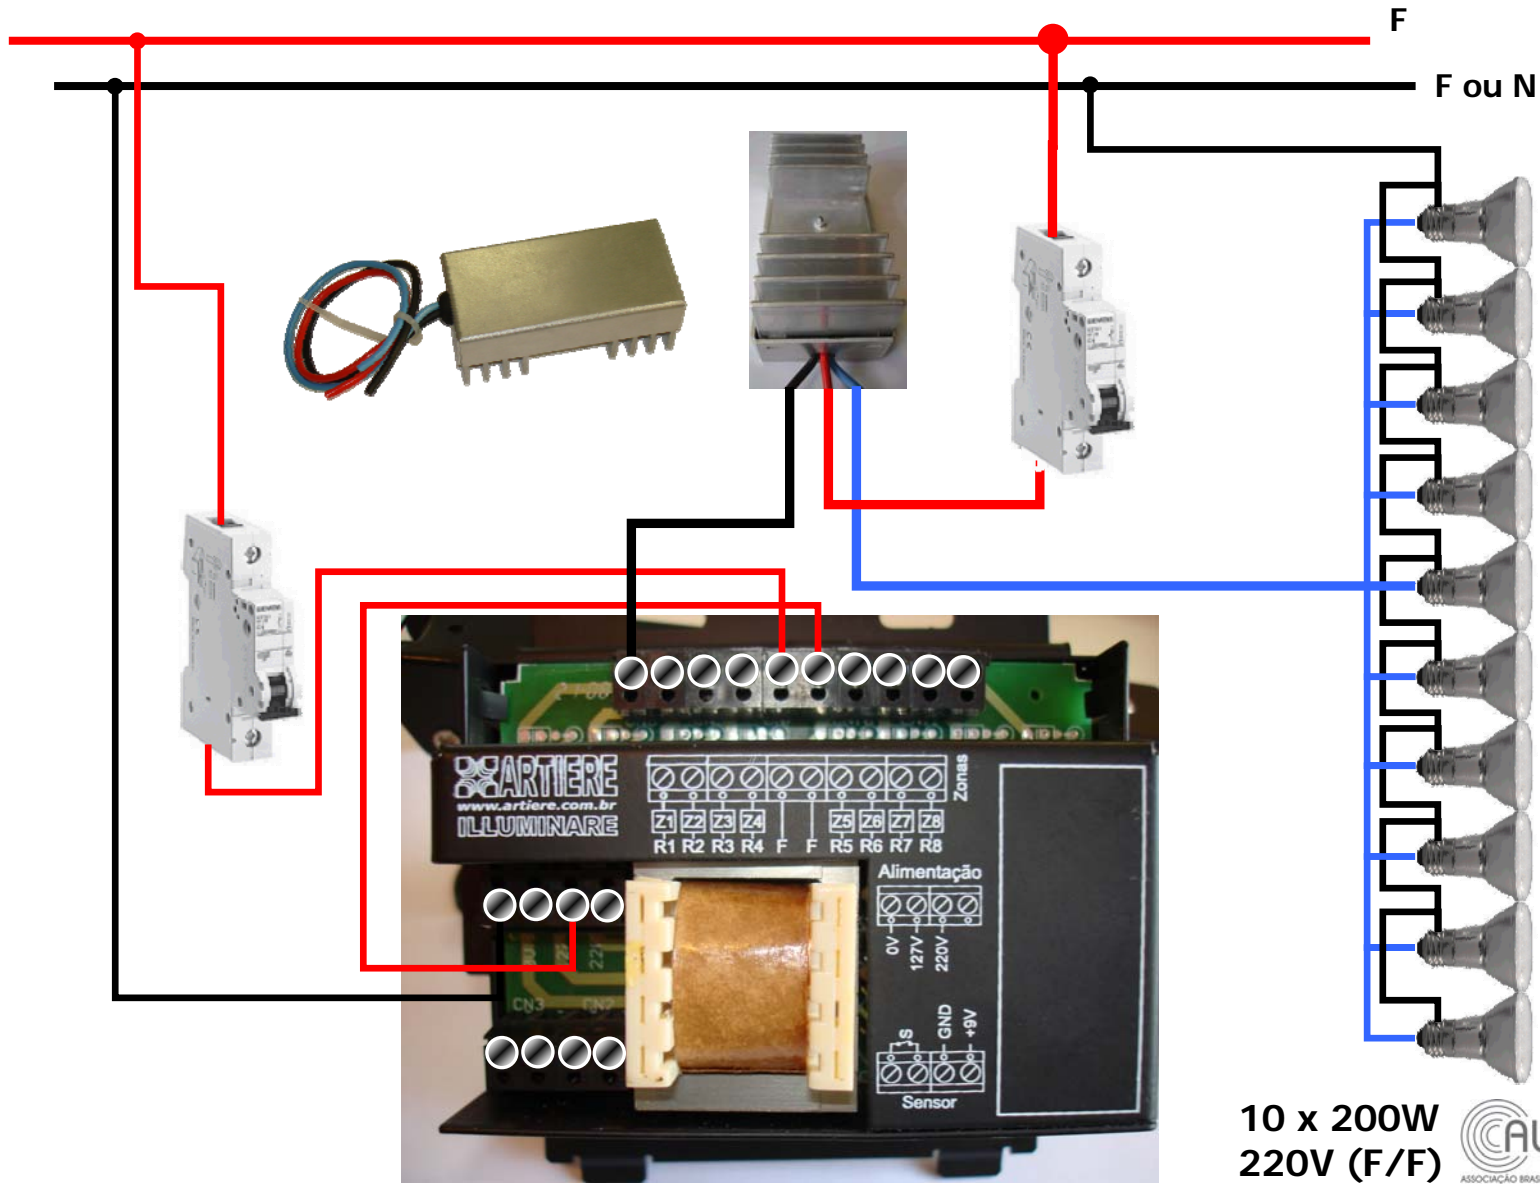

Alimentação
F/N – 220V/127V/0V

Entrada

Saída
9VDC

Retorno
8 zonas

Fase (Cargas)

- Acessórios
 - Adaptador Liga/Desliga
 - Adaptador para Persianas

- Adaptador de Potência (1000W)

Adaptador Liga-Desliga

10 x 100W
127V (F/N)

AURESIDE
ASSOCIAÇÃO BRASILEIRA DE AUTOMAÇÃO RESIDENCIAL
www.aureside.org.br

10 x 200W
220V (F/F)
220V (F/N)

Controlador

Arandela

Spot Direcional
 com Lâmpada PAR 20–127V/50W

Lâmpada Incandescente

Interruptor Paralelo

Caixa de Distribuição
 Elétrica

Poste de Entrada