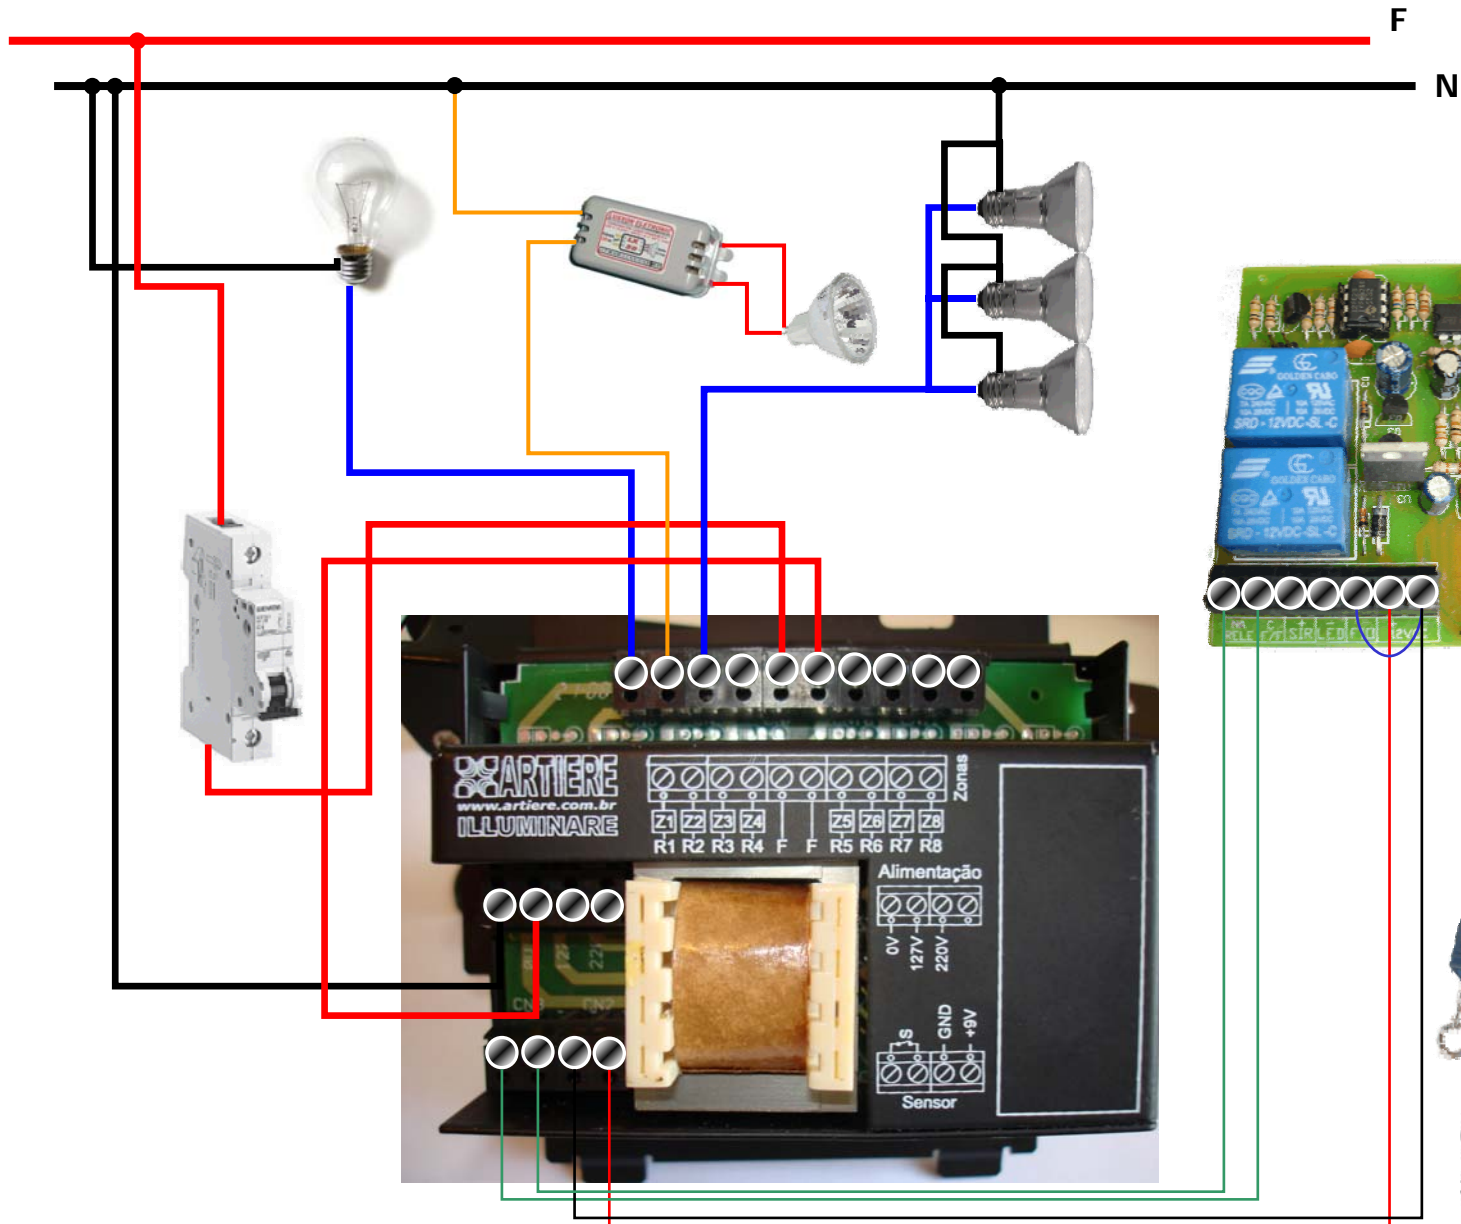

Alimentação
F/N – 220V/127V/0V

Entrada

Saída
9VDC

Retorno
8 zonas

Fase (Cargas)

- Acessórios
 - Adaptador Liga/Desliga
 - Adaptador para Persianas

- Adaptador de Potência (1000W)

Adaptador Liga-Desliga

10 x 100W
127V (F/N)

AURESIDE
ASSOCIAÇÃO BRASILEIRA DE AUTOMAÇÃO RESIDENCIAL
www.aureside.org.br

10 x 200W
220V (F/F)
220V (F/N)

Controlador

Arandela

Spot Direcional
 com Lâmpada PAR 20–127V/50W

Lâmpada Incandescente

Interruptor Paralelo

Caixa de Distribuição
 Elétrica

Poste de Entrada