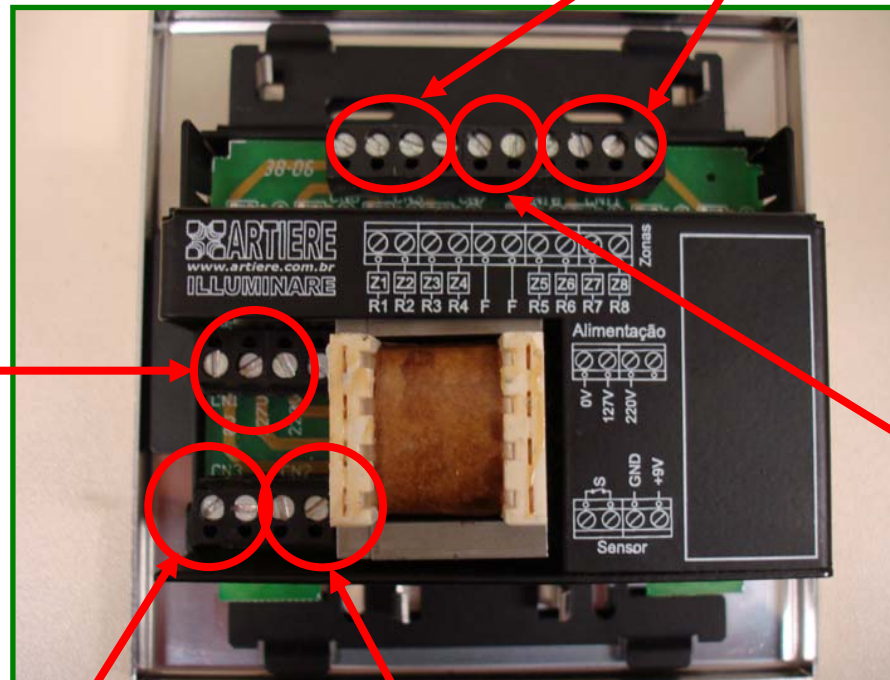

Alimentação
F/N – 220V/127V/0V

Entrada

Saída
9VDC

Retorno
8 zonas

Fase (Cargas)

- Acessórios
 - Adaptador Liga/Desliga
 - Adaptador para Persianas

- Adaptador de Potência (1000W)

Adaptador Liga-Desliga

10 x 100W
127V (F/N)

AURESIDE
ASSOCIAÇÃO BRASILEIRA DE AUTOMAÇÃO RESIDENCIAL
www.aureside.org.br

10 x 200W
220V (F/F)
220V (F/N)

Controlador

Arandela

Spot Direcional
 com Lâmpada PAR 20–127V/50W

Lâmpada Incandescente

Interruptor Paralelo

Caixa de Distribuição
 Elétrica

Poste de Entrada