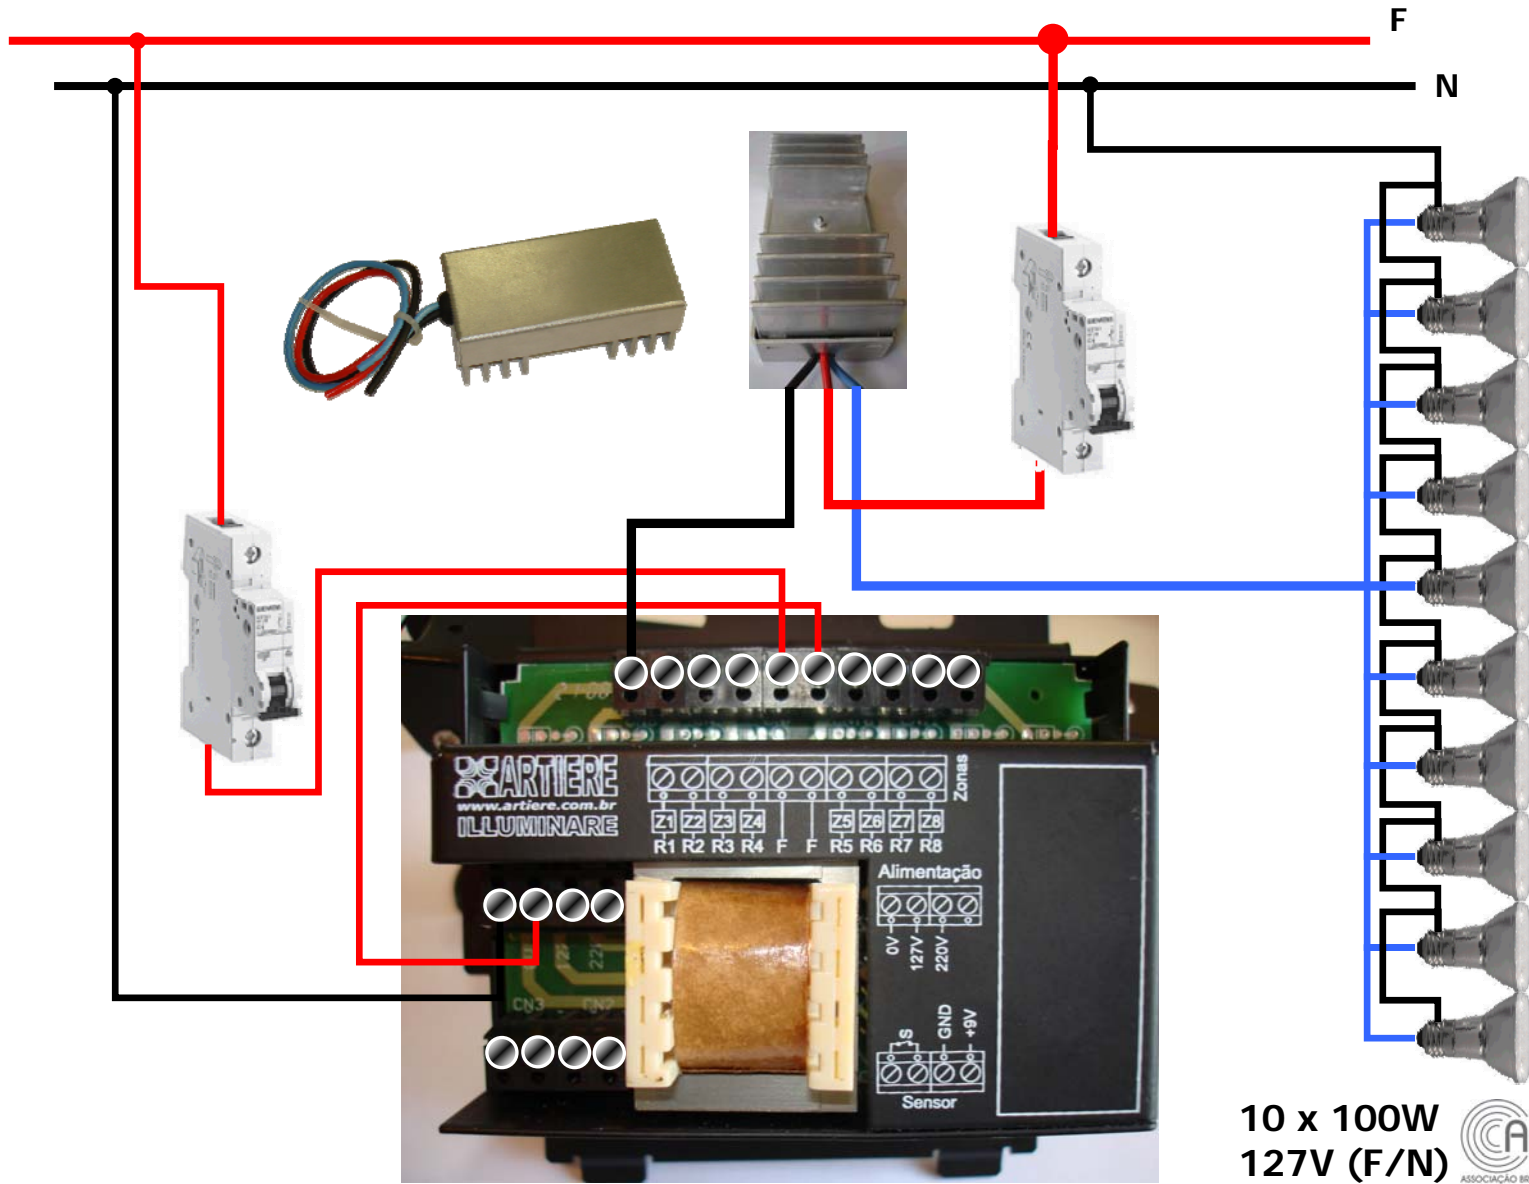

Alimentação
F/N – 220V/127V/0V

Entrada

Saída
9VDC

Retorno
8 zonas

Fase (Cargas)

- Acessórios
 - Adaptador Liga/Desliga
 - Adaptador para Persianas

- Adaptador de Potência (1000W)

Adaptador Liga-Desliga

10 x 100W
127V (F/N)

AURESIDE
ASSOCIAÇÃO BRASILEIRA DE AUTOMAÇÃO RESIDENCIAL
www.aureside.org.br

10 x 200W
220V (F/F)
220V (F/N)

Controlador

Arandela

Spot Direcional
 com Lâmpada PAR 20–127V/50W

Lâmpada Incandescente

Interruptor Paralelo

Caixa de Distribuição
 Elétrica

Poste de Entrada