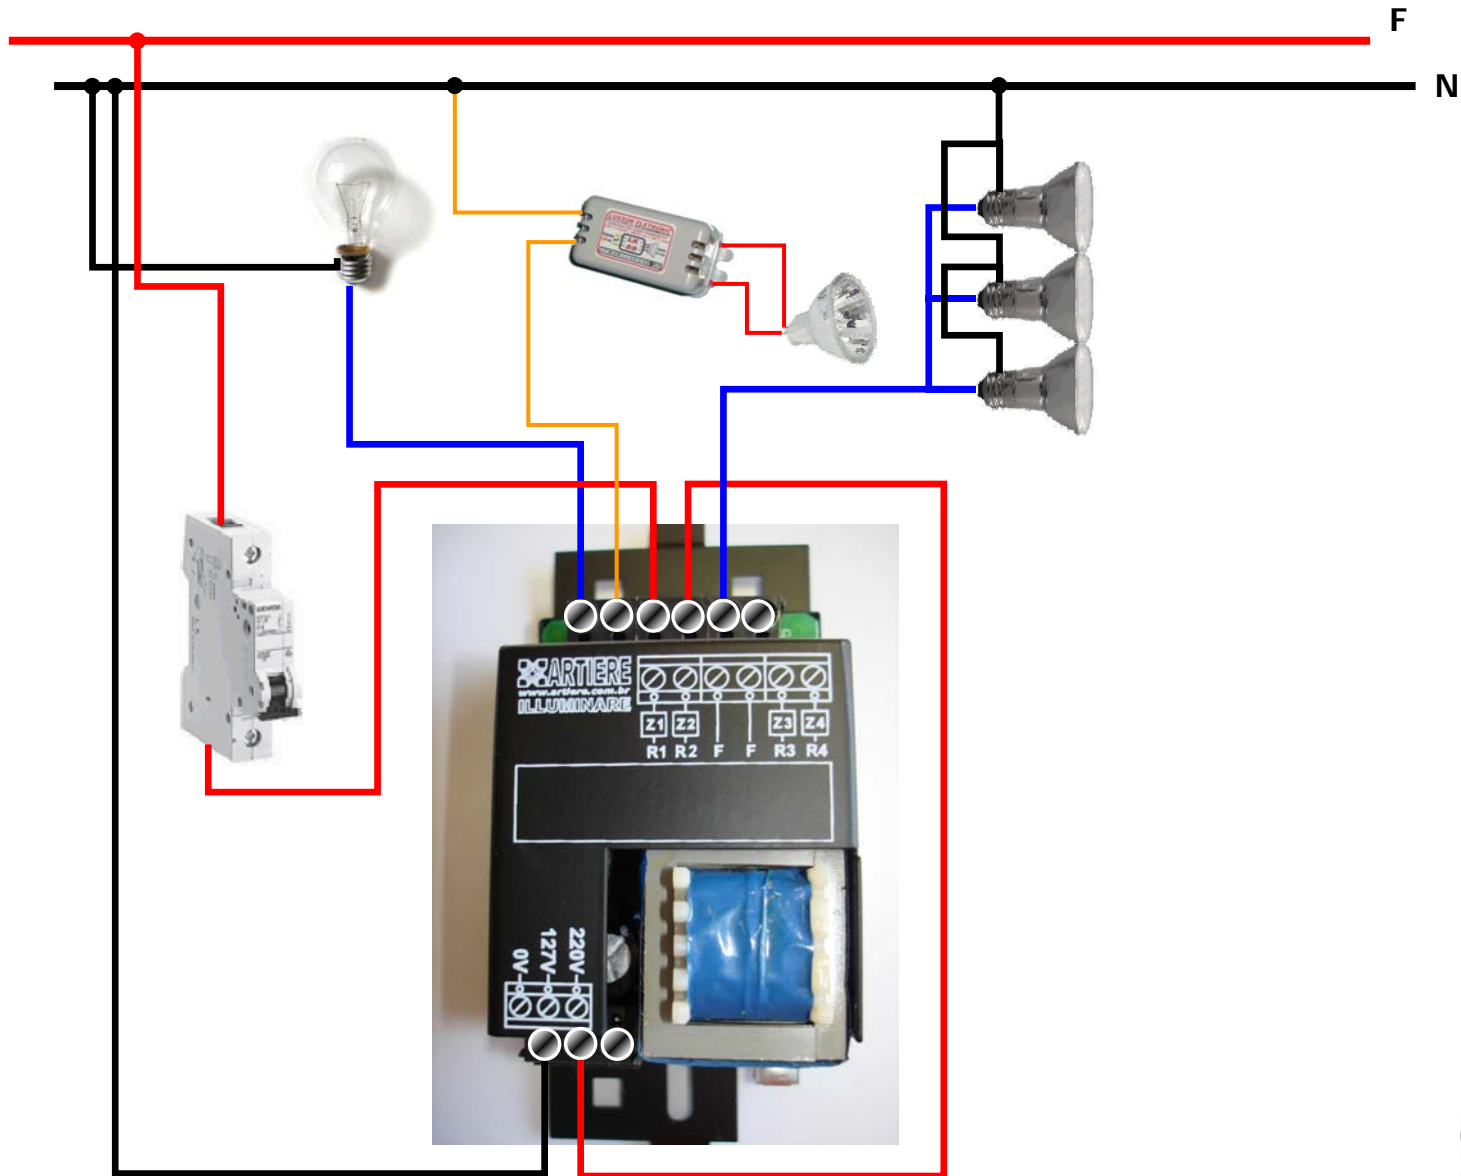

Alimentação
F/N – 220V/127V/0V

Entrada

Saída
9VDC

Retorno
8 zonas

Fase (Cargas)

- Acessórios
 - Adaptador Liga/Desliga
 - Adaptador para Persianas

- Adaptador de Potência (1000W)

Adaptador Liga-Desliga

10 x 100W
127V (F/N)

AURESIDE
ASSOCIAÇÃO BRASILEIRA DE AUTOMAÇÃO RESIDENCIAL
www.aureside.org.br

10 x 200W
220V (F/F)
220V (F/N)

Controlador

Arandela

Spot Direcional
 com Lâmpada PAR 20–127V/50W

Lâmpada Incandescente

Interruptor Paralelo

Caixa de Distribuição
 Elétrica

Poste de Entrada