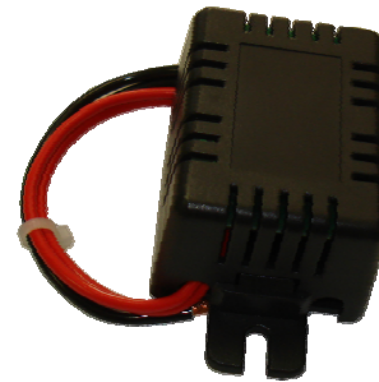

Alimentação
F/N – 220V/127V/0V

Entrada

Saída
9VDC

Retorno
8 zonas

Fase (Cargas)

- Acessórios
 - Adaptador Liga/Desliga
 - Adaptador para Persianas

- Adaptador de Potência (1000W)

Adaptador Liga-Desliga

10 x 100W
127V (F/N)

AURESIDE
ASSOCIAÇÃO BRASILEIRA DE AUTOMAÇÃO RESIDENCIAL
www.aureside.org.br

10 x 200W
220V (F/F)
220V (F/N)

Controlador

Arandela

Spot Direcional
 com Lâmpada PAR 20–127V/50W

Lâmpada Incandescente

Interruptor Paralelo

Caixa de Distribuição
 Elétrica

Poste de Entrada