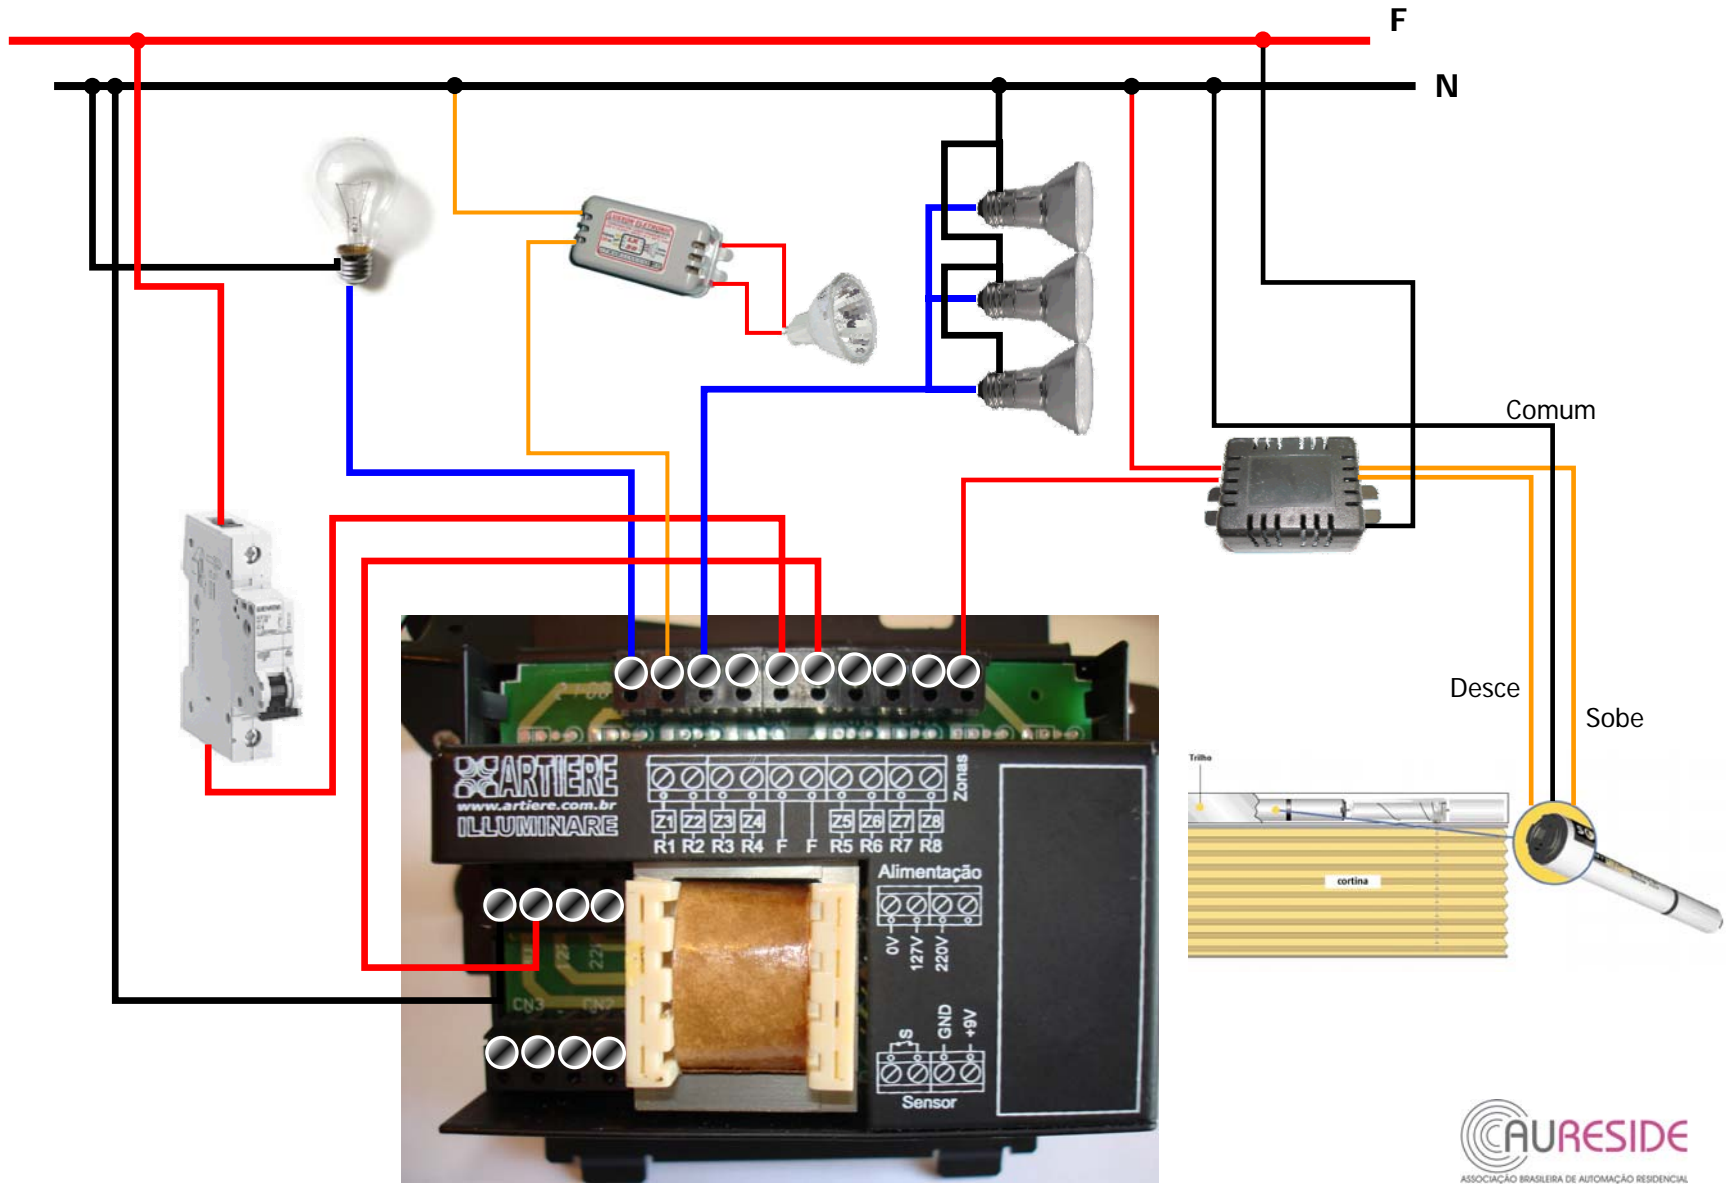

Alimentação
F/N – 220V/127V/0V

Entrada

Saída
9VDC

Retorno
8 zonas

Fase (Cargas)

- Acessórios
 - Adaptador Liga/Desliga
 - Adaptador para Persianas

- Adaptador de Potência (1000W)

Adaptador Liga-Desliga

10 x 100W
127V (F/N)

AURESIDE
ASSOCIAÇÃO BRASILEIRA DE AUTOMAÇÃO RESIDENCIAL
www.aureside.org.br

10 x 200W
220V (F/F)
220V (F/N)

Controlador

Arandela

Spot Direcional
 com Lâmpada PAR 20–127V/50W

Lâmpada Incandescente

Interruptor Paralelo

Caixa de Distribuição
 Elétrica

Poste de Entrada