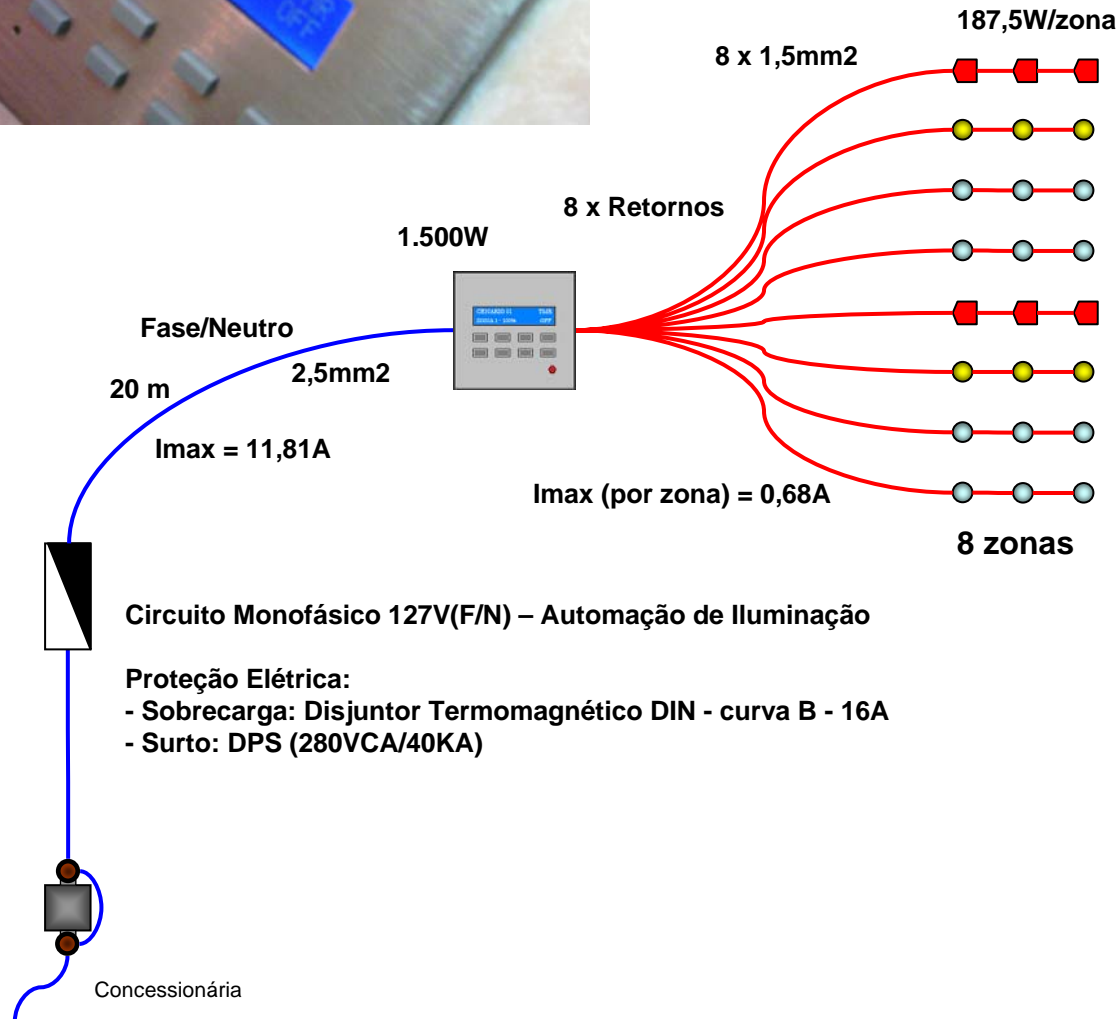

Alimentação
F/N – 220V/127V/0V

Entrada

Saída
9VDC

Retorno
8 zonas

Fase (Cargas)

- Acessórios
 - Adaptador Liga/Desliga
 - Adaptador para Persianas

- Adaptador de Potência (1000W)

Adaptador Liga-Desliga

10 x 100W
127V (F/N)

AURESIDE
ASSOCIAÇÃO BRASILEIRA DE AUTOMAÇÃO RESIDENCIAL
www.aureside.org.br

10 x 200W
220V (F/F)
220V (F/N)

Controlador

Arandela

Spot Direcional
 com Lâmpada PAR 20–127V/50W

Lâmpada Incandescente

Interruptor Paralelo

Caixa de Distribuição
 Elétrica

Poste de Entrada