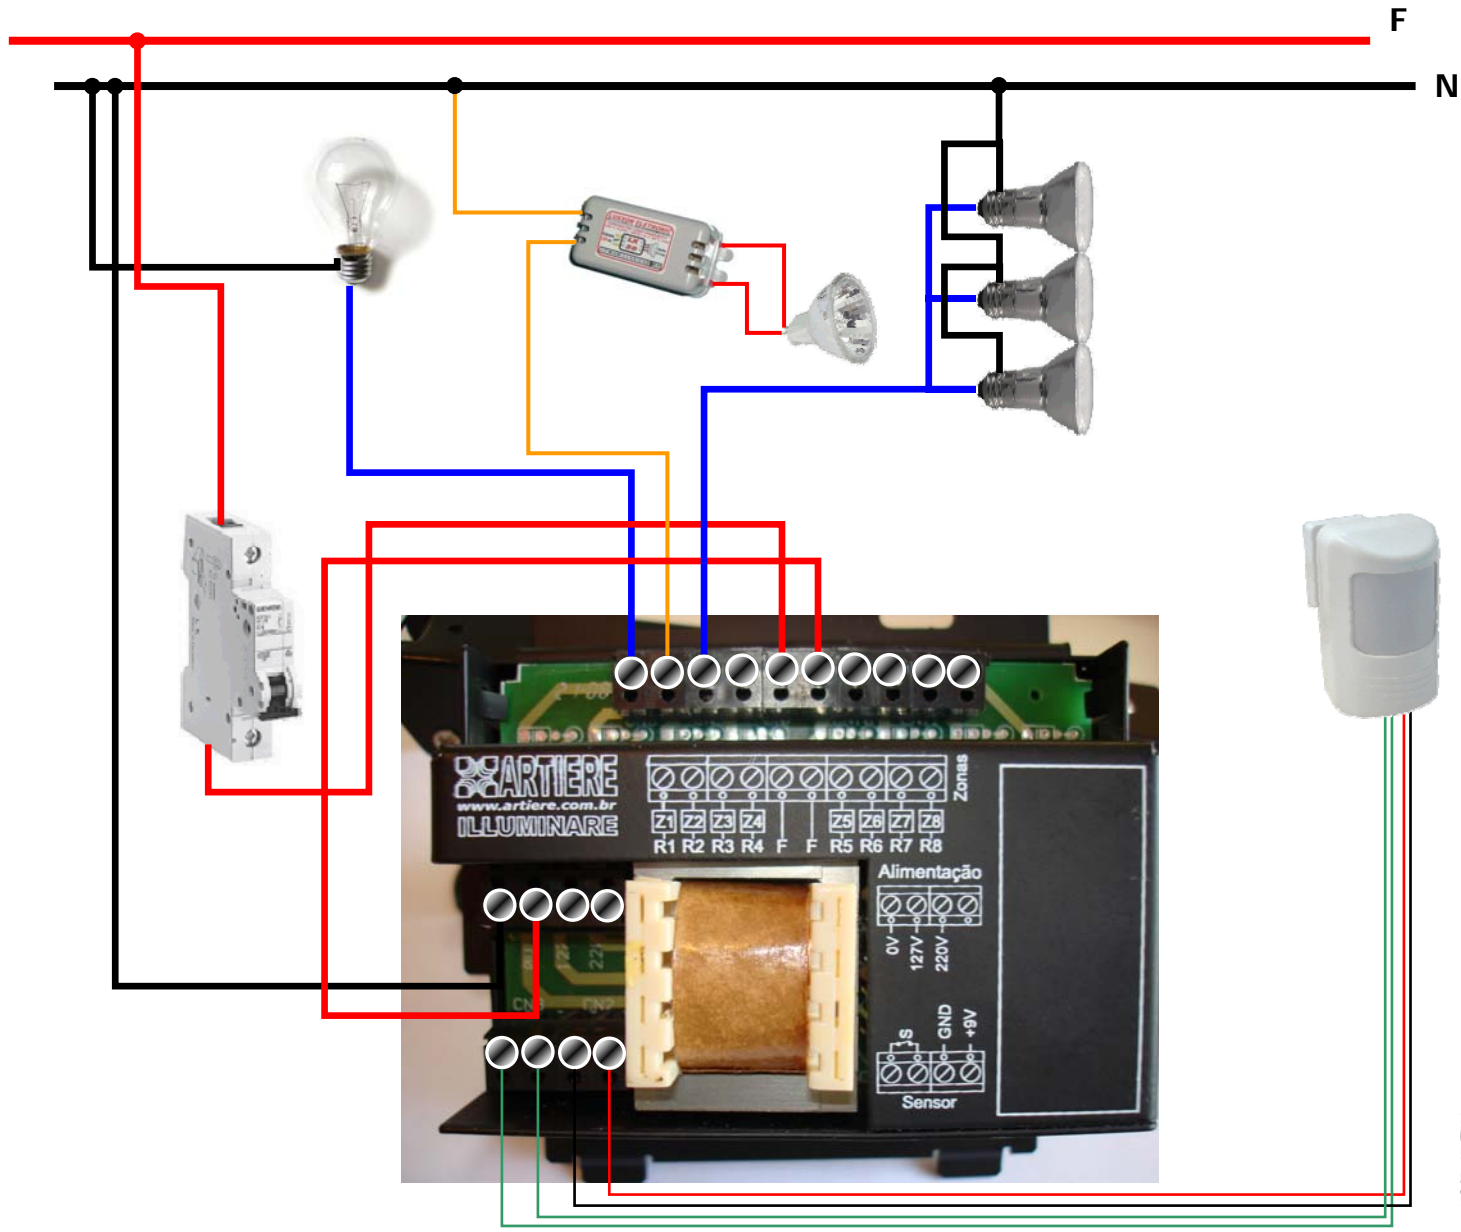

Alimentação
F/N – 220V/127V/0V

Entrada

Saída
9VDC

Retorno
8 zonas

Fase (Cargas)

- Acessórios
 - Adaptador Liga/Desliga
 - Adaptador para Persianas

- Adaptador de Potência (1000W)

Adaptador Liga-Desliga

10 x 100W
127V (F/N)

AURESIDE
ASSOCIAÇÃO BRASILEIRA DE AUTOMAÇÃO RESIDENCIAL
www.aureside.org.br

10 x 200W
220V (F/F)
220V (F/N)

Controlador

Arandela

Spot Direcional
 com Lâmpada PAR 20–127V/50W

Lâmpada Incandescente

Interruptor Paralelo

Caixa de Distribuição
 Elétrica

Poste de Entrada