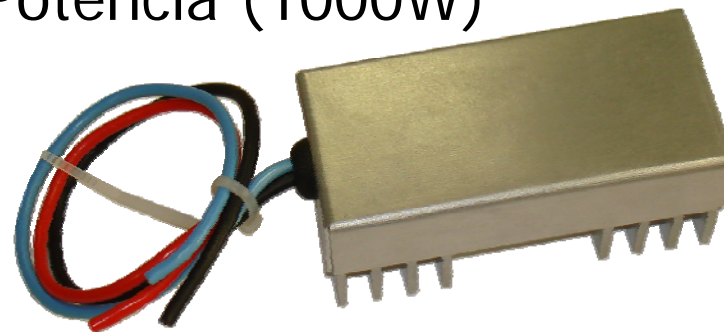

Alimentação
F/N – 220V/127V/0V

Entrada

Saída
9VDC

Retorno
8 zonas

Fase (Cargas)

- Acessórios
 - Adaptador Liga/Desliga
 - Adaptador para Persianas

- Adaptador de Potência (1000W)

Adaptador Liga-Desliga

10 x 100W
127V (F/N)

AURESIDE
ASSOCIAÇÃO BRASILEIRA DE AUTOMAÇÃO RESIDENCIAL
www.aureside.org.br

10 x 200W
220V (F/F)
220V (F/N)

Controlador

Arandela

Spot Direcional
 com Lâmpada PAR 20–127V/50W

Lâmpada Incandescente