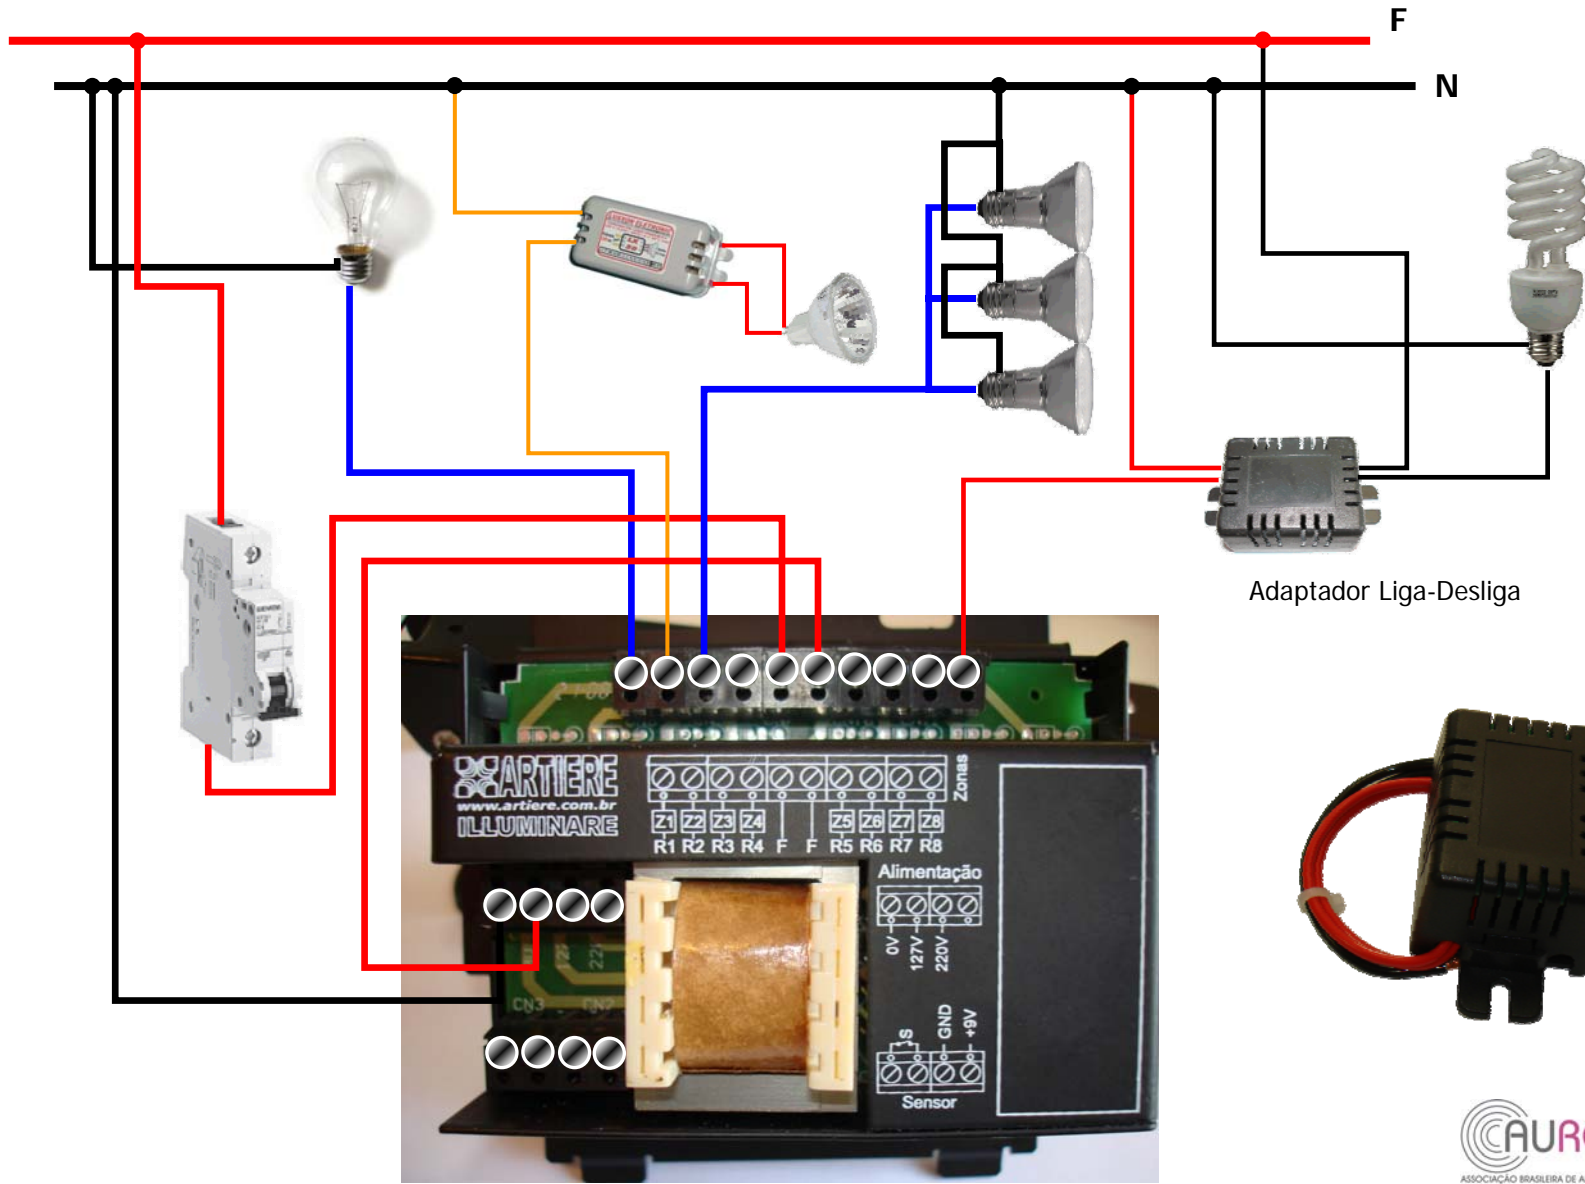

Alimentação
F/N – 220V/127V/0V

Entrada

Saída
9VDC

Retorno
8 zonas

Fase (Cargas)

- Acessórios
 - Adaptador Liga/Desliga
 - Adaptador para Persianas

- Adaptador de Potência (1000W)

Adaptador Liga-Desliga

10 x 100W
127V (F/N)

AURESIDE
ASSOCIAÇÃO BRASILEIRA DE AUTOMAÇÃO RESIDENCIAL
www.aureside.org.br

10 x 200W
220V (F/F)
220V (F/N)

Controlador

Arandela

Spot Direcional
 com Lâmpada PAR 20–127V/50W

Lâmpada Incandescente

Interruptor Paralelo

Caixa de Distribuição
 Elétrica

Poste de Entrada